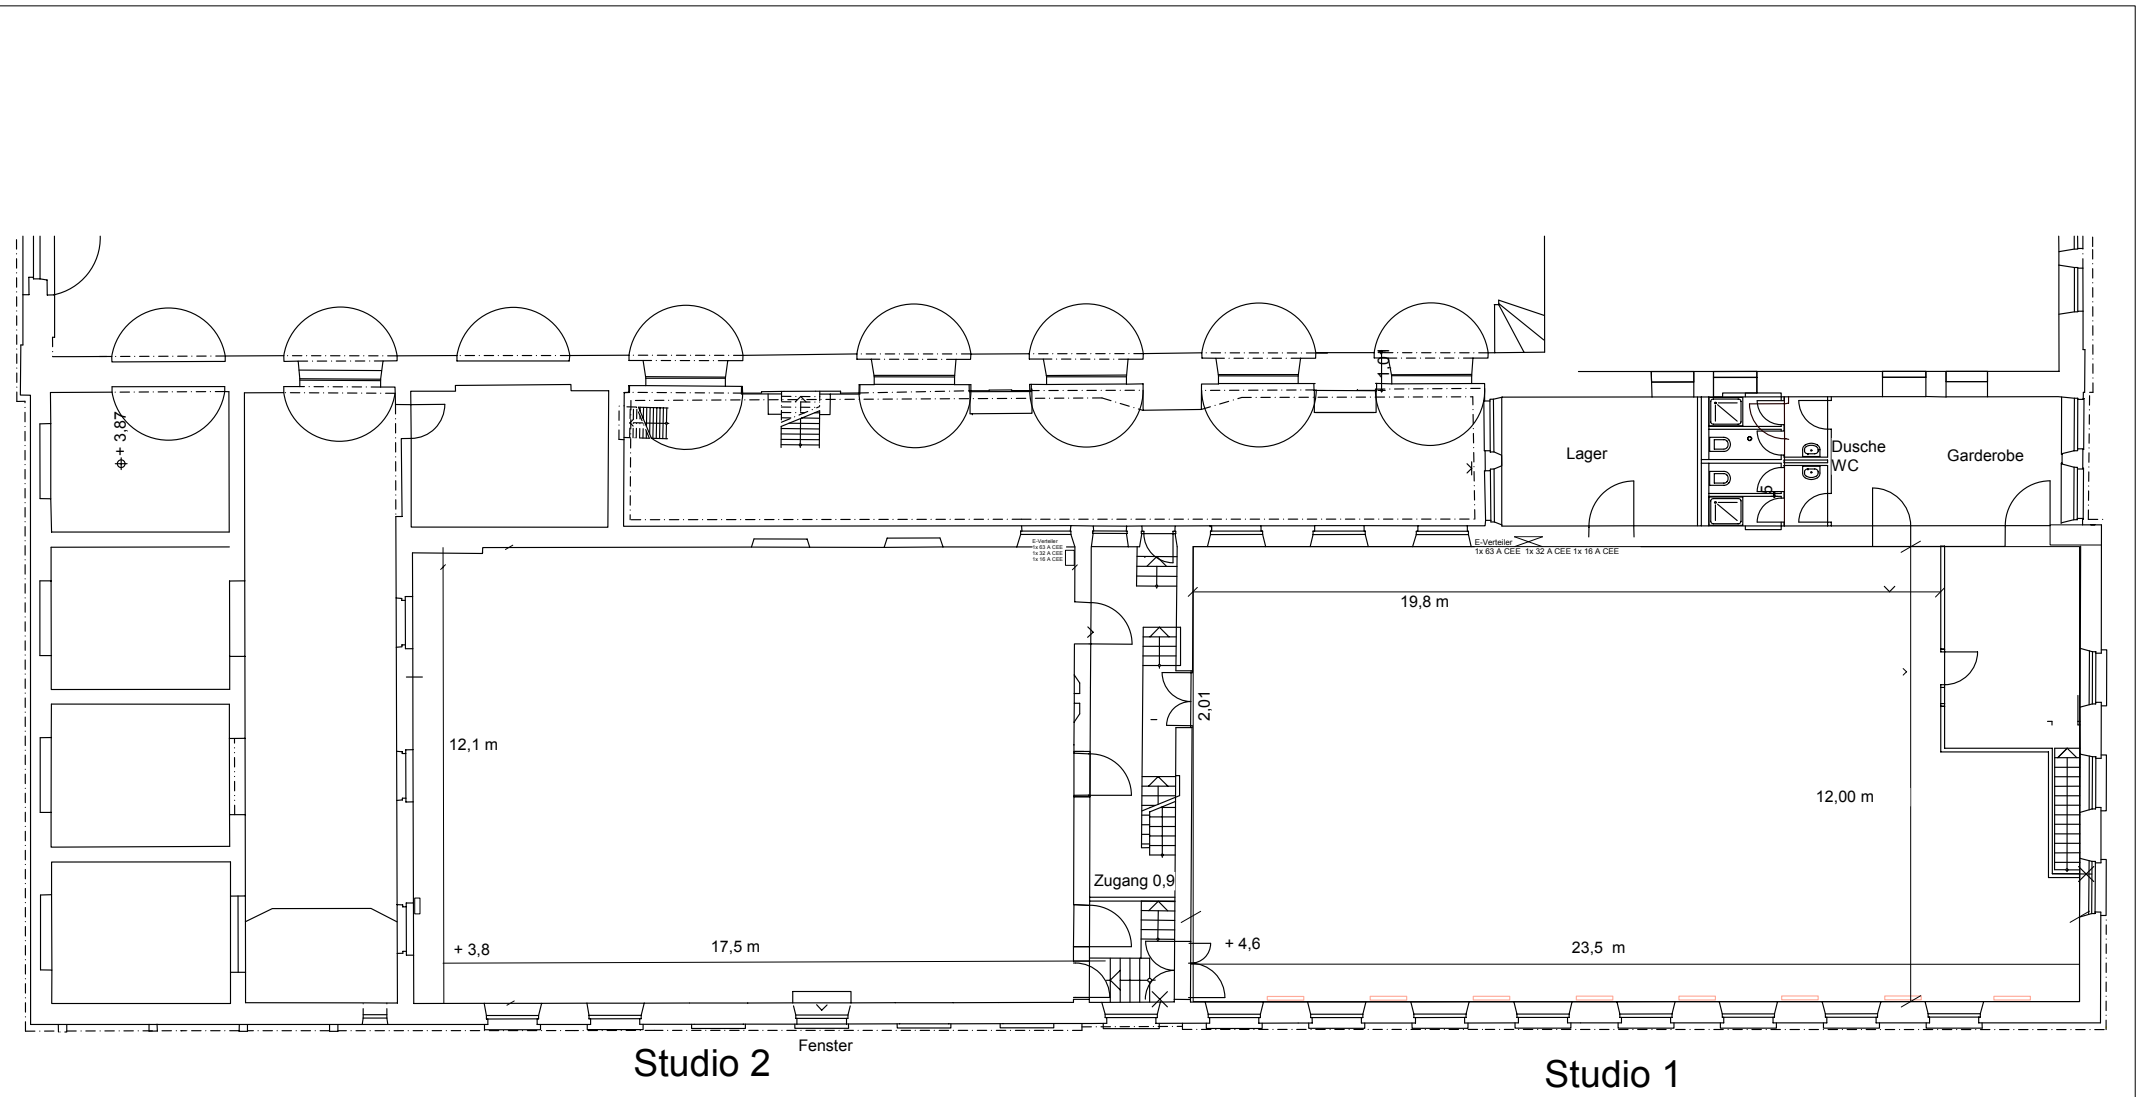

Proberäume Profile		
	Studio 1	Studio 2
scale 1:200	Muffatwerk	
5	Zellstr.4 81667 München	

Probräume				
OG	Studio 1		Studio 2	
scale 1:200	260 m ²	pax max:45	200 m ²	pax max:30
5	Muffathalle Zellstr.4		81667 München	